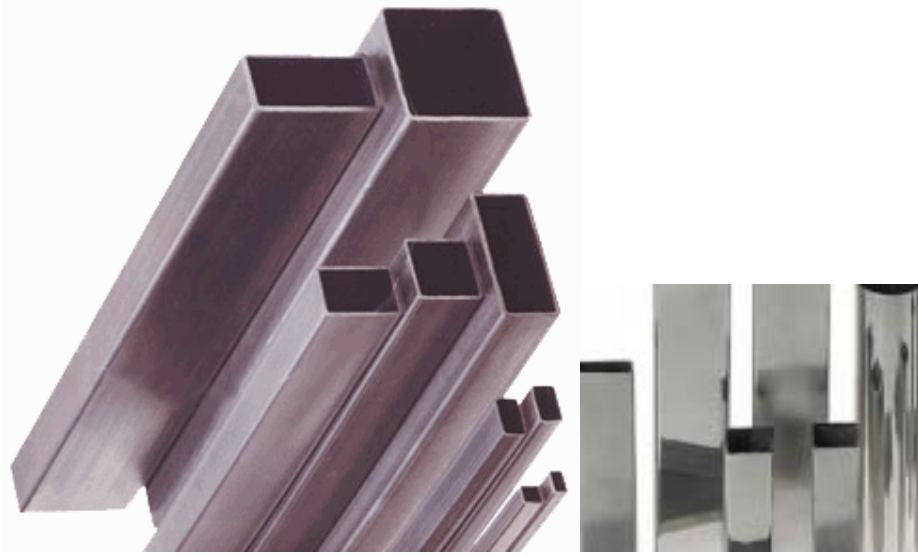

# PASLANMAZ PROFİL

Paslanmaz Profil Mevcut ölçülerimiz 10x10 'dan 100x100 'e kadar çeşitli ebatlarda, 1mm 'den 5mm et kalınlığına kadar çeşitli kalınlıklarda sürekli mevcuttur. Paslanmaz profillerimizin tamamı 304 kalite ve 6 metre eşit boylardadır. Siz saygın Müşterilerimize kaliteden ödün vermeden daha ucuza imal edebilmek için sürekli teknolojiyi yakından takip ederek müşteri memnuniyetimizi ön plana çıkarmayı gaye edinmiş bulunmaktayız.

Satışını yaptığımız başlıca paslanmaz profiller :

Paslanmaz profil 10x10x1mm

Paslanmaz profil 10x10x1,2mm

Paslanmaz profil 15x15x1mm

Paslanmaz profil 15x15x1,2mm

Paslanmaz profil 15x15x1,5mm

Paslanmaz profil 20x20x1mm